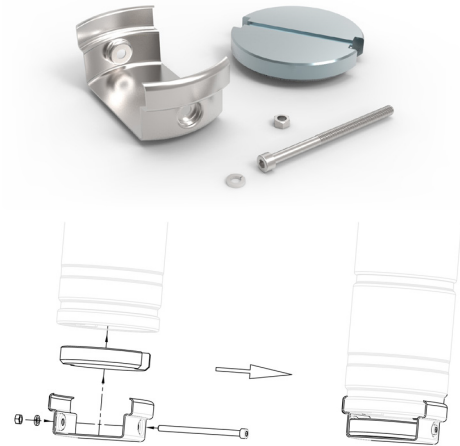

ACCESSORI

ANODO SACRIFICIALE

PROGETTATO PER LA SERIE DI MOTORI 4" IN BAGNO D'OLIO 4OM, 4OM2W E 4OME

Questo speciale anodo, in lega di zinco-alluminio "cadmium free", permette di proteggere il motore dalla corrosione causata da correnti vaganti o da utilizzi in acque particolarmente aggressive.

Realizzato e pensato per essere facilmente applicato all'estremità inferiore del motore, permettendone la veloce installazione solamente nei casi in cui ve ne sia la necessità.

CODICE PRODOTTO
ANODE4OM

CAVI PER MOTORI SOMMERSI

CAVO CON CONNETTORE PER LE SERIE DI MOTORI SOMMERSI 4OM, 4WM, 4OM2W E 6OM

Cavo piatto blu in gomma reticolata con connettore per motore sommerso.

Utilizzabili sino a profondità di circa 250 metri anche in acque potabili.

CAVI 4OM2W		
Code	Length [m]	Section [mm ²]
0703441	1,5	1,5
0703442	20	1,5
0703443	30	1,5

Made in Italy

CONDENSATORI

Condensatori con cavetti flessibili di lunghezza 100 mm e terminale stagnato.

CONDENSATORI